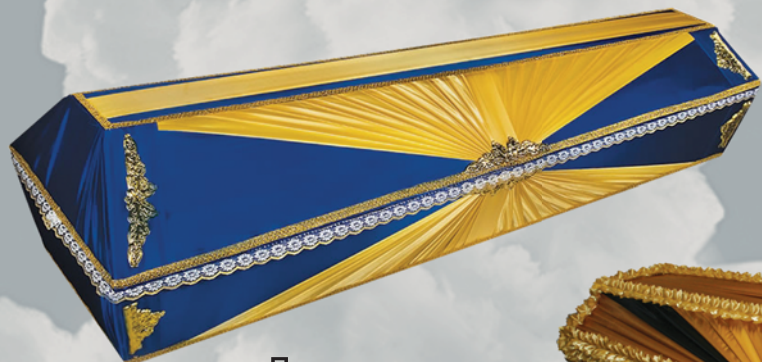

Луч эксклюзив
размер 1,0-2,10 м.

Гробы обитые тканью шелк, атлас, бархат

Бабочка
размер 1,0-2,10 м.