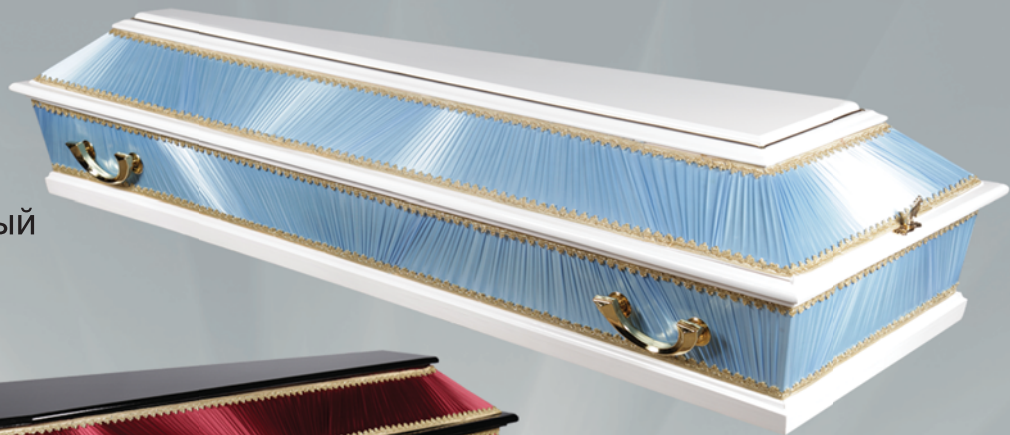

Гробы лакированные

Б-4 стандарт
размер 1,7-2,1 м.

Б-4 колода
размер 1,7-2,1 м.

Б-4 детский
размер 0,8-1,4 м.

Гробы лакированные

Б-4 комбинированный
размер 1,7-2,1 м.
цвет белый, темный

Б-6 комбинированный
размер 1,7-2,1 м.