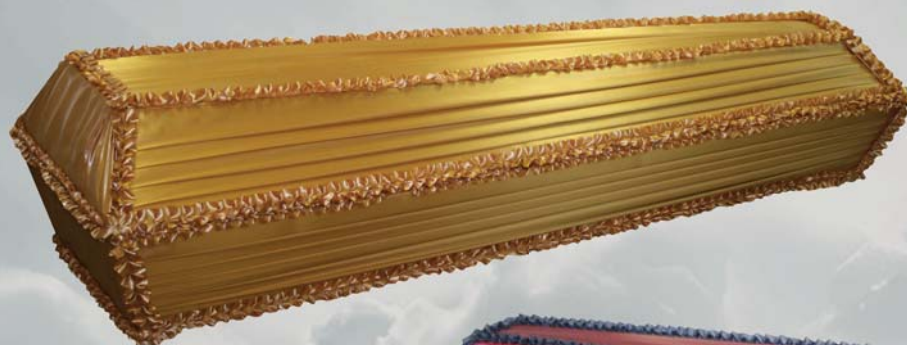

Гробы лакированные

Б-20 Европа
размер 1,8-2,0 м.

Б-18 Европа
размер 1,8-2,0 м.

Гробы лакированные

Б-23 Милан
размер 1,8-2,0 м.

Б-15 Элитный
размер 1,8-2,0 м.

Гробы лакированные

Б-21 Неаполь
размер 1,9-2,0 м.

Гробы лакированные

Б-16 Акрополь
размер 2,0 м.

Гробы обитые тканью шелк, атлас, бархат

Гладь
размер 1,0-2,10 м.

Гладь
размер 1,0-2,10 м.

Продольный
размер 1,0-2,10 м.

Продольный
размер 1,0-2,10 м.

Гробы обитые тканью шелк,атлас,бархат

Полугофре
размер1,0-2,10 м.

Полугофре
размер1,0-2,10 м.

Гофре
размер1,0-2,10 м.

Гофре
размер1,0-2,10 м.

Гробы обитые тканью шелк, атлас, бархат

Бант
размер 1,0-2,10 м.

Бант
размер 1,0-2,10 м.

Бант эксклюзив
размер 1,0-2,10 м.