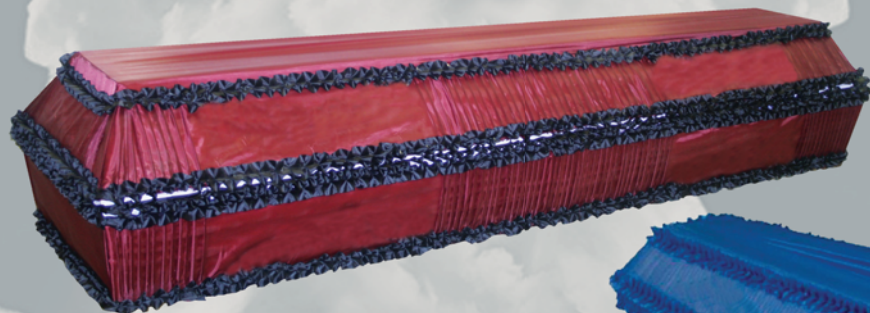

Гробы лакированные

Б-16 Акрополь
размер 2,0 м.

Гробы обитые тканью шелк, атлас, бархат

Гладь
размер 1,0-2,10 м.

Гладь
размер 1,0-2,10 м.

Продольный
размер 1,0-2,10 м.

Продольный
размер 1,0-2,10 м.

Гробы обитые тканью шелк,атлас,бархат