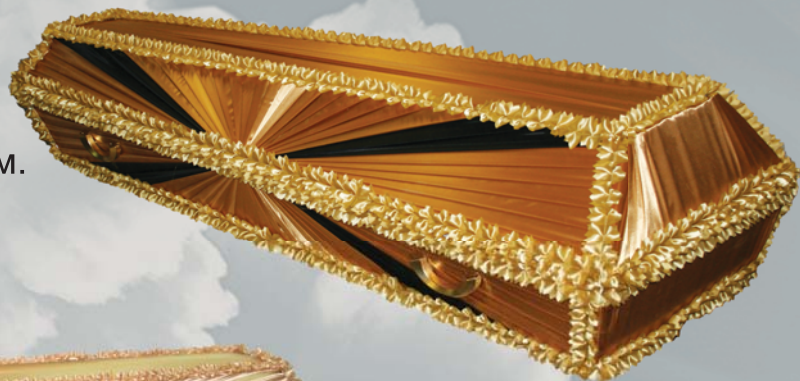

Луч
размер 1,0-2,10 м.